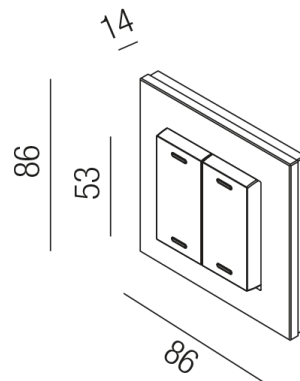

Produktdatenblatt

CASAMBI 43LED/457-W

Beschreibung

Mod CASAMBI

2 Kanal EnOcean Wandschalter

Front: Glas weiß/batterielos

86x86/T14mm

Schutzart IP20, Anwendung im Innenbereich, Installation an der Wand, Betriebsgerät CASAMBI Smart Home, Betriebsgeräte schaltbar (nicht dimmbar), CE-Kennzeichnung