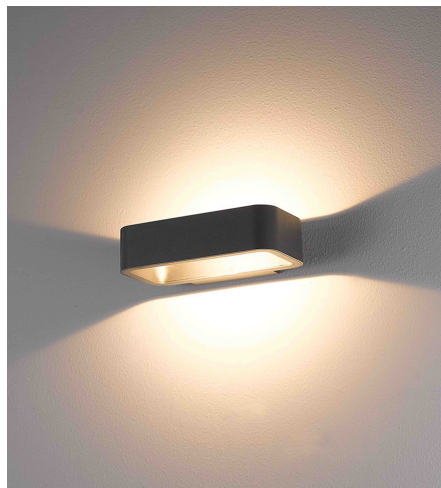

Projektbilder - Zusatzbilder - Detailbilder

Technische Änderungen vorbehalten, druck-, scan- und kalibrierungsbedingt sind Farbabweichungen möglich.