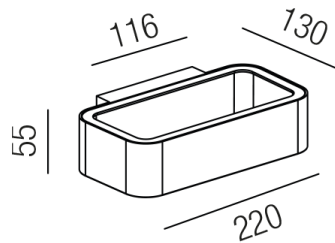

Produktdatenblatt

MULTIWALL 84986/22-W

Beschreibung

WL MULTIWALL - line

weiß/Diffuser satin/Up&Downlight

B220/H55/AL130mm/LED 1x 7W 3000K/560lm

Anschluss 230V Wechselspannung, Schutzklasse I - Elektrische Isolierungsklasse (IEC), Schutzart IP54, Anwendung im Innen- und Außenbereich, Installation an der Wand, 2 seitiger Lichtaustritt - down breitstrahlend, up breitstrahlend, Abstrahlwinkel 150°, Leuchte geeignet für die Montage auf entflammaren Oberflächen, Netzteil integriert, Betriebsgeräte schaltbar (nicht dimmbar), Farbwiedergabeindex CRI >80, Farbtemperatur von warmweiß 3000K, Energieeffizienzklasse, F, CE-Kennzeichnung