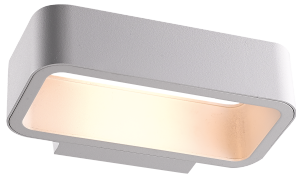

Produktdatenblatt

MULTIWALL 84986/22-W

Beschreibung

WL MULTIWALL - line

weiß/Diffuser satin/Up&Downlight

B220/H55/AL130mm/LED 1x 7W 3000K/560lm

Anschluss 230V Wechselspannung, Schutzklasse I - Elektrische Isolierungsklasse (IEC), Schutzart IP54, Anwendung im Innen- und Außenbereich, Installation an der Wand, 2 seitiger Lichtaustritt - down breitstrahlend, up breitstrahlend, Abstrahlwinkel 150°, Leuchte geeignet für die Montage auf entflammaren Oberflächen, Netzteil integriert, Betriebsgeräte schaltbar (nicht dimmbar), Farbwiedergabeindex CRI >80, Farbtemperatur von warmweiß 3000K, Energieeffizienzklasse, F, CE-Kennzeichnung