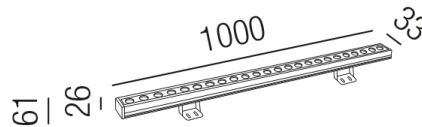

Produktdatenblatt

WALLWASHER 88039/100-CW

Beschreibung

SL/WL WALLWASHER - IP66

Aluminium anthrazit/Diffuser Bienenwabenoptik

LED 24W 4000K 1720lm 60x10° CRI >80

1000x33/H26mm/ohne Netzteil

Anschluss 24V Gleichspannung, Schutzklasse III - Elektrische Isolierungsklasse (IEC), Schutzart IP66, Anwendung im Innen- und Außenbereich, Installation an der Wand, Decke oder auf dem Boden, schwenkbar 90°, 1 seitiger Lichtaustritt - up breitstrahlend, Abstrahlwinkel 60°, Leuchte geeignet für die Montage auf entflammaren Oberflächen, Lieferung ohne Netzteil, Farbwiedergabeindex CRI >80, Farbtemperatur von kaltweiß 4000K, Energieeffizienzklasse, G, CE-Kennzeichnung

Projektbilder - Zusatzbilder - Detailbilder

Technische Änderungen vorbehalten, druck-, scan- und kalibrierungsbedingt sind Farbabweichungen möglich.