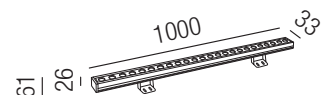

Wallwasher, LED 24W

Aluminium anthrazit, Diffusor Bienenwabenoptik, max. 6 Leuchten pro Einspeisung, **ohne Netzteil - Netzteile/Steuerungen ab Seite 82**

24VDC

Bestell-Nr.	Lumen	Euro
88039/100-	1700lm	155,80
88039/100-	1720lm	151,30