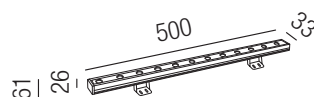

Wallwasher RGB, LED 12W

Aluminium anthrazit, Diffusor Bienenwabenoptik, max. 6 Leuchten pro Einspeisung, ohne Netzteil - Netzteile/Steuerungen ab Seite 82

24VDC

Bestell-Nr.	Farbauswahl angeben	Euro
88039/50-	RGB	151,30
88039/50-	RGBCW	165,00