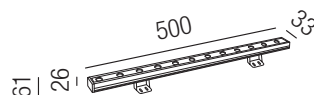

Wallwasher, LED 12W

Aluminium anthrazit, Diffusor Bienenwabenoptik, max. 6 Leuchten pro Einspeisung, **ohne Netzteil - Netzteile/Steuerungen ab Seite 82**

24VDC

Bestell-Nr.	Lumen	Euro
88039/50-	850lm	110,00
88039/50-	870lm	105,40