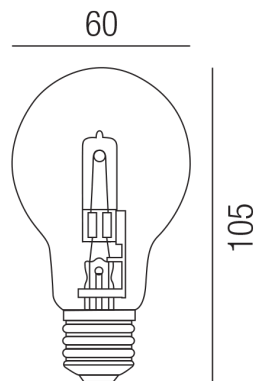

## ENERGYSAVER LL-ES-AGL-18W

### Beschreibung

LM ENERGYSAVER >ES<

Halogen-AGL E27/230V/18W/klar

Anschluss 230V Wechselspannung, Schutzart IP20, 4 seitiger Lichtaustritt - Rundumlicht (in alle Richtungen), Abstrahlwinkel 360°, dimmbar, Farbwiedergabeindex CRI >90, Farbtemperatur von superwarmweiß 2700K, Energieeffizienzklasse, C