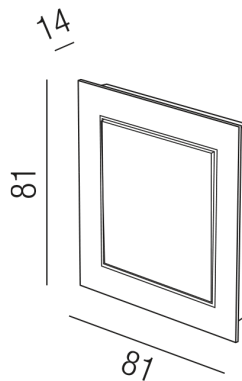

### Beschreibung

Mod CASAMBI

1 Kanal EnOcean Wandschalter

Anschluss 230V Wechselspannung, Schutzklasse III - Elektrische Isolierungsklasse (IEC), Schutzart IP20, Anwendung im Innenbereich, Installation an der Wand, Decke oder auf dem Boden, Betriebsgerät CASAMBI Smart Home, Leuchte geeignet für die Montage auf entflammaren Oberflächen