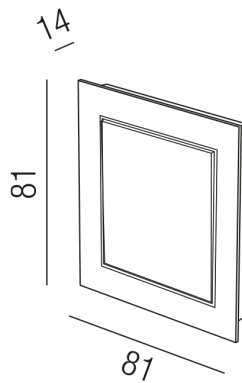

Produktdatenblatt

CASAMBI 43LED/484-1

Beschreibung

Mod CASAMBI
1 Kanal EnOcean Wandschalter

Technische Änderungen vorbehalten, druck-, scan- und kalibrierungsbedingt sind Farbabweichungen möglich.