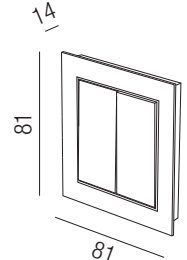

Wandschalter Casambi 2 Kanal

batterieloser Casambi Schalter 2 Kanal

Bestell-Nr. Euro

43LED/484-2