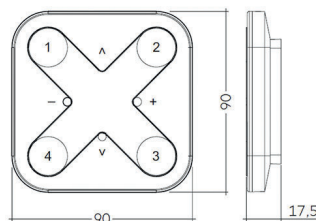

4 Zonen Wandanbausteuerung Casambi

Dimmen 0-100%, Reichweite 60m, inkl. Batterie CR2430, schwarz oder weiß

S - schwarz glänzend

W - weiß glänzend

Bestell-Nr. Farbauswahl angeben Euro

43LED/483-

W S