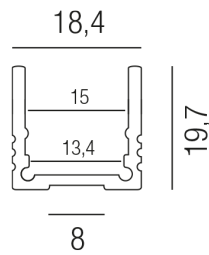

Produktdatenblatt

LED STRIPS 69521/200

Beschreibung

LED PROFILE - PROFI - Aufbau
HOCH/Alu eloxiert/mit KU-Einsatz opal
B18,4/H19,7/L2000m