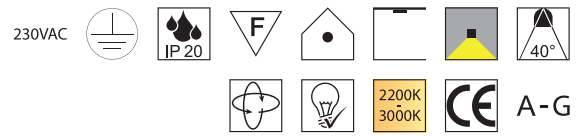

S - schwarz matt
W - weiß matt
MM - messing matt

Scala - GU10, 1x GU10 LED 5W

Scala - GU10, 2x GU10 LED 5W

Aluminium

Aluminium

Bestell-Nr.	Farbauswahl angeben	Euro
12120/10-	<input checked="" type="checkbox"/> S <input type="checkbox"/> W	
12120/10-	<input type="checkbox"/> S <input checked="" type="checkbox"/> W <input type="checkbox"/> MM	

Bestell-Nr.	Farbauswahl angeben	Euro
12122/20-	<input checked="" type="checkbox"/> S <input type="checkbox"/> W	
12122/20-	<input type="checkbox"/> S <input checked="" type="checkbox"/> W <input type="checkbox"/> MM	

Scala - GU10, 3x GU10 LED 5W

Aluminium

Bestell-Nr.	Farbauswahl angeben	Euro
12123/30-	<input checked="" type="checkbox"/> S <input type="checkbox"/> W	
12123/30-	<input type="checkbox"/> MM	

Scala - GU10, 4x GU10 LED 5W

Aluminium

Bestell-Nr.	Farbauswahl angeben	Euro
12124/20-	<input checked="" type="checkbox"/> S <input type="checkbox"/> W	
12124/20-	<input type="checkbox"/> MM	

Scala - GU10, 1x GU10 LED 5W

Aluminium

Bestell-Nr.	Farbauswahl angeben	Euro
12121/10-	<input checked="" type="checkbox"/> S <input type="checkbox"/> W	
12121/10-	<input type="checkbox"/> MM	