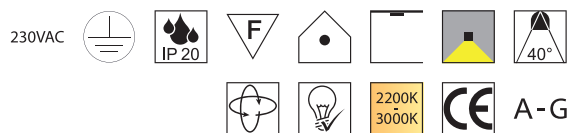

S - schwarz matt
W - weiß matt
MM - messing matt

Scala - GU10, 1x GU10 LED 5W

Scala - GU10, 2x GU10 LED 5W

Aluminium

Aluminium

Bestell-Nr.	Farbauswahl angeben	Euro
12120/10-	<input checked="" type="checkbox"/> S <input type="checkbox"/> W	
12120/10-	<input type="checkbox"/> S <input checked="" type="checkbox"/> W <input type="checkbox"/> MM	

Scala - GU10, 3x GU10 LED 5W

Aluminium

Bestell-Nr.	Farbauswahl angeben	Euro
12123/30-	<input checked="" type="checkbox"/> S <input type="checkbox"/> W	
12123/30-	<input type="checkbox"/> MM	

Scala - GU10, 4x GU10 LED 5W

Aluminium

Bestell-Nr.	Farbauswahl angeben	Euro
12124/20-	<input checked="" type="checkbox"/> S <input type="checkbox"/> W	
12124/20-	<input type="checkbox"/> MM	

Scala - GU10, 1x GU10 LED 5W

Aluminium

Bestell-Nr.	Farbauswahl angeben	Euro
12121/10-	<input checked="" type="checkbox"/> S <input type="checkbox"/> W	
12121/10-	<input type="checkbox"/> MM	