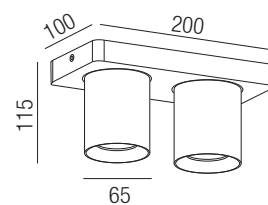

S - schwarz matt
W - weiß matt
MM - messing matt

Scala - GU10, 1x GU10 LED 5W

Scala - GU10, 2x GU10 LED 5W

Aluminium

Aluminium

Bestell-Nr.	Farbauswahl angeben	Euro
12120/10-	<input checked="" type="checkbox"/> S <input type="checkbox"/> W	
12120/10-	<input type="checkbox"/> S <input checked="" type="checkbox"/> W <input type="checkbox"/> MM	

Scala - GU10, 3x GU10 LED 5W

Aluminium

Bestell-Nr.	Farbauswahl angeben	Euro
12123/30-	<input checked="" type="checkbox"/> S <input type="checkbox"/> W	
12123/30-	<input type="checkbox"/> MM	

Scala - GU10, 4x GU10 LED 5W

Aluminium

Bestell-Nr.	Farbauswahl angeben	Euro
12124/20-	<input checked="" type="checkbox"/> S <input type="checkbox"/> W	
12124/20-	<input type="checkbox"/> MM	

Scala - GU10, 1x GU10 LED 5W

Aluminium

Bestell-Nr.	Farbauswahl angeben	Euro
12121/10-	<input checked="" type="checkbox"/> S <input type="checkbox"/> W	
12121/10-	<input type="checkbox"/> MM	