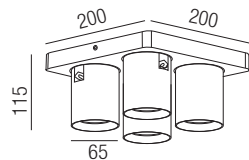

Scala - GU10, 3x GU10 LED 5W

Aluminium

Bestell-Nr.	Farbauswahl angeben	Euro
12123/30-	<input checked="" type="checkbox"/> S <input type="checkbox"/> W	
12123/30-	<input type="checkbox"/> MM	

Scala - GU10, 4x GU10 LED 5W

Aluminium

Bestell-Nr.	Farbauswahl angeben	Euro
12124/20-	<input checked="" type="checkbox"/> S <input type="checkbox"/> W	
12124/20-	<input type="checkbox"/> MM	

Scala - GU10, 1x GU10 LED 5W

Aluminium

Bestell-Nr.	Farbauswahl angeben	Euro
12121/10-	<input checked="" type="checkbox"/> S <input type="checkbox"/> W	
12121/10-	<input type="checkbox"/> MM	