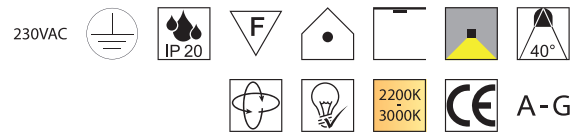

S - schwarz matt
W - weiß matt
MM - messing matt

Scala - GU10, 1x GU10 LED 5W

Scala - GU10, 2x GU10 LED 5W

Aluminium

Aluminium

Bestell-Nr.	Farbauswahl angeben	Euro
12120/10-	<input checked="" type="checkbox"/> S <input type="checkbox"/> W	
12120/10-	<input type="checkbox"/> S <input checked="" type="checkbox"/> W <input type="checkbox"/> MM	

Scala - GU10, 3x GU10 LED 5W

Aluminium

Bestell-Nr.	Farbauswahl angeben	Euro
12123/30-	<input checked="" type="checkbox"/> S <input type="checkbox"/> W	
12123/30-	<input type="checkbox"/> MM	

Scala - GU10, 4x GU10 LED 5W

Aluminium

Bestell-Nr.	Farbauswahl angeben	Euro
12124/20-	<input checked="" type="checkbox"/> S <input type="checkbox"/> W	
12124/20-	<input type="checkbox"/> MM	

Scala - GU10, 1x GU10 LED 5W

Aluminium

Bestell-Nr.	Farbauswahl angeben	Euro
12121/10-	<input checked="" type="checkbox"/> S <input type="checkbox"/> W	
12121/10-	<input type="checkbox"/> MM	