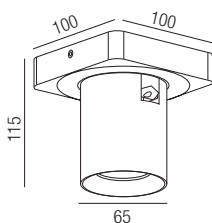

S - schwarz matt
W - weiß matt
MM - messing matt

Scala - GU10, 1x GU10 LED 5W

Scala - GU10, 2x GU10 LED 5W

Aluminium

Aluminium

Bestell-Nr.	Farbauswahl angeben	Euro
12120/10-	☒ S ☐ W	
12120/10-	☐ S ☒ W ☐ MM	

Bestell-Nr.	Farbauswahl angeben	Euro
12122/20-	☒ S ☐ W	
12122/20-	☐ S ☒ W ☐ MM