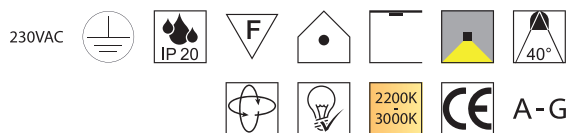

S - schwarz matt
W - weiß matt
MM - messing matt

Scala - GU10, 1x GU10 LED 5W

Scala - GU10, 2x GU10 LED 5W

Aluminium

Aluminium

Bestell-Nr.	Farbauswahl angeben	Euro
12120/10-	<input checked="" type="checkbox"/> S <input type="checkbox"/> W	
12120/10-	<input type="checkbox"/> S <input checked="" type="checkbox"/> W <input type="checkbox"/> MM	

Scala - GU10, 3x GU10 LED 5W

Aluminium

Bestell-Nr.	Farbauswahl angeben	Euro
12123/30-	<input checked="" type="checkbox"/> S <input type="checkbox"/> W	
12123/30-	<input type="checkbox"/> MM	

Scala - GU10, 4x GU10 LED 5W

Aluminium

Bestell-Nr.	Farbauswahl angeben	Euro
12124/20-	<input checked="" type="checkbox"/> S <input type="checkbox"/> W	
12124/20-	<input type="checkbox"/> MM	

Scala - GU10, 1x GU10 LED 5W

Aluminium

Bestell-Nr.	Farbauswahl angeben	Euro
12121/10-	<input checked="" type="checkbox"/> S <input type="checkbox"/> W	
12121/10-	<input type="checkbox"/> MM	