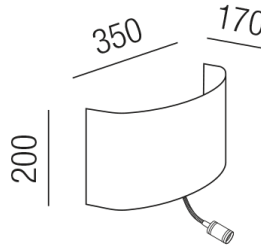

Produktdatenblatt

ELEGANCE SANDGOLD 15435/35-NISG

Beschreibung

WLH ELEGANCE sandgold

2+1f/Stoffblende Sandgold

dm350/H200/AL170mm/für 2x E27 42W

inkl. 1xLED FLEX Nickel matt/1W 3000K 90lm

Anschluss 230V Wechselspannung, Schutzklasse I - Elektrische Isolierungsklasse (IEC), Schutzart IP20, Anwendung im Innenbereich, Installation an der Wand, drehbar und schwenkbar, 4 seitiger Lichtaustritt - Rundumlicht (in alle Richtungen), Leuchte geeignet für die Montage auf entflammaren Oberflächen, Netzteil integriert, Konstantstrom 350mA, Betriebsgeräte schaltbar (nicht dimmbar), Farbwiedergabeindex CRI >80, Farbtemperatur von warmweiß 3000K, Energieeffizienzklasse, A++ - D