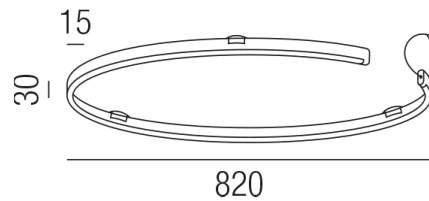

Produktdatenblatt

LEGGERA 82420/82-SWW

Beschreibung

DL LEGGERA - IP54 - 24V

Alu schwarz matt/Direktlicht/Diffuser opal

LED 48W 3000K 2580lm CRI>90

dm820/H30mm/ohne Netzteil

Anschluss 24V Gleichspannung, Schutzklasse III - Elektrische Isolierungsklasse (IEC), Schutzart IP54, Anwendung im Innen- und Außenbereich, Installation an der Decke, 1 seitiger Lichtaustritt - down breitstrahlend, Leuchte geeignet für die Montage auf entflammaren Oberflächen, Lieferung ohne Netzteil, Farbwiedergabeindex CRI >90, Blendungsbewertung UGR <22, Farbtemperatur von warmweiß 3000K, Energieeffizienzklasse, G, CE-Kennzeichnung