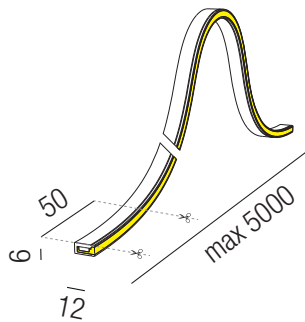

**Waterline sideview, LED 10,6W/m, IP67, 24VDC**, monochromer Silikon-Neon-Strip **LED**

silikonummantelter Led Strip, diffuse Lichtverteilung, anti-UV, salzbeständig, inkl. Zuleitung 500mm

**WW** - warmweiß 3000K  
**CW** - kaltweiß 4000K

24VDC

**WW** 3000K **CW** 4000K **A++**

Bestell-Nr.	Länge	Lumen	Euro
69451/500- <b>WW</b>	5000 mm	640 lm/m	
69451/500- <b>CW</b>	5000 mm	700 lm/m	

**Zubehör Waterline sideview**

Aluminiumclip 25mm  
 Bestell-Nr. Euro  
 69487/SET

Aluminiumschiene, L 1000mm  
 Bestell-Nr. Euro  
 69481/100 1000 mm

Einspeisung, Endkappe, Kleber, 2m Zuleitung  
 Bestell-Nr. Euro  
 69489/SET