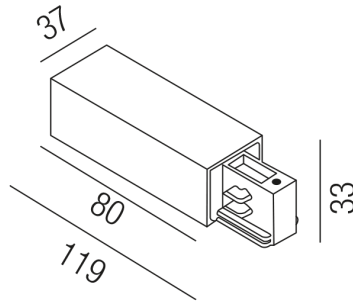

Produktdatenblatt

PRESTIGE 67150-L-W

Beschreibung

ZUB Prestige - Aufbau
Endeinspeiser weiß/Schutzleiter links

Projektbilder - Zusatzbilder - Detailbilder

Technische Änderungen vorbehalten, druck-, scan- und kalibrierungsbedingt sind Farbabweichungen möglich.