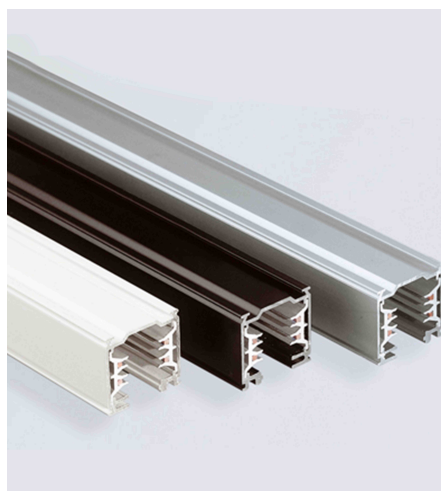

Produktdatenblatt

PRESTIGE 67150-L-W

Beschreibung

ZUB Prestige - Aufbau
Endeinspeiser weiß/Schutzleiter links

Projektbilder - Zusatzbilder - Detailbilder

Technische Änderungen vorbehalten, druck-, scan- und kalibrierungsbedingt sind Farbabweichungen möglich.