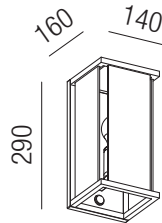

A - anthrazit
W - weiß matt

Oxford, 1x E27 LED 7W

Oxford, 1x E27 LED 7W

Aluminium, Glas klar, Anwendung im geschützten Außenbereich

Aluminium, Glas klar, Anwendung im geschützten Außenbereich

230VAC A-G

230VAC A-G

Bestell-Nr.	Farbauswahl angeben	Euro
84935/29-	A W	149,90
84935/29SEN-	A W mit Sensor	178,70

Bestell-Nr.	Farbauswahl angeben	Euro
84935/30-	A W	164,40

Oxford, 2x E27 LED 7W

Oxford, 1x E27 LED 7W

Aluminium, Glas klar, Anwendung im geschützten Außenbereich

Aluminium, Glas klar, Anwendung im geschützten Außenbereich

230VAC A-G

230VAC A-G

Bestell-Nr.	Farbauswahl angeben	Euro
84935/40-	A W	178,40

Bestell-Nr.	Farbauswahl angeben	Euro
84945/25-	A W	189,20