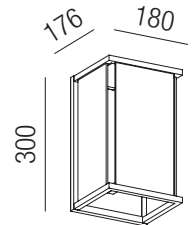

A - anthrazit
W - weiß matt

Oxford, 1x E27 LED 7W

Oxford, 1x E27 LED 7W

Aluminium, Glas klar, Anwendung im geschützten Außenbereich

Aluminium, Glas klar, Anwendung im geschützten Außenbereich

230VAC A-G

230VAC A-G

Bestell-Nr.	Farbauswahl angeben	Euro
84935/29-	A W	149,90
84935/29SEN-	A W mit Sensor	178,70

Bestell-Nr.	Farbauswahl angeben	Euro
84935/30-	A W	164,40

Oxford, 2x E27 LED 7W

Oxford, 1x E27 LED 7W

Aluminium, Glas klar, Anwendung im geschützten Außenbereich

Aluminium, Glas klar, Anwendung im geschützten Außenbereich

230VAC A-G

230VAC A-G

Bestell-Nr.	Farbauswahl angeben	Euro
84935/40-	A W	178,40

Bestell-Nr.	Farbauswahl angeben	Euro
84945/25-	A W	189,20