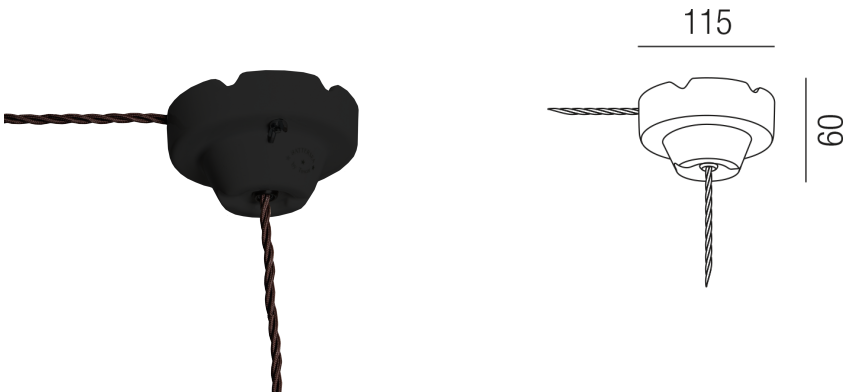

Produktdatenblatt

BATTERSEA 26190-S

Beschreibung

Deckenbaldachin u. -umlenker schwarz
mit 6 Abzweigöffnungen
dm115/H60mm