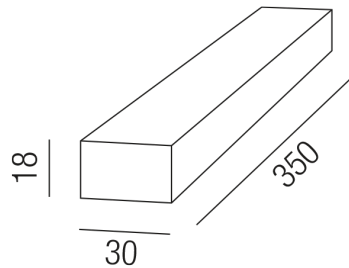

### Beschreibung

LED NETZTEIL 24 VDC - dimmbar  
 für LED Strips+Belts 24V - 24-60W  
 L350xB30H18mm  
 DALI + SWITCH DIM

Anschluss 230V Wechselspannung, Schutzklasse II - Elektrische Isolierungsklasse (IEC), Schutzart IP20, Anwendung im Innenbereich, Installation an der Wand, Decke oder auf dem Boden, Leuchte geeignet für die Montage an Möbeln, Betriebsgerät SWITCH & DALI dimmbar, CE-Kennzeichnung