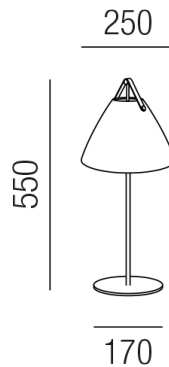

## TRAVEL 12240/55-S

### Beschreibung

TL TRAVEL

1fl/Metallschirm schwarz

inkl. 2x Leder braun/schwarz

dm250/H550/Kabellänge 1800mm

für 1x E27 max. 28W

Anschluss 230V Wechselspannung, Schutzklasse II - Elektrische Isolierungsklasse (IEC), Schutzart IP20, Anwendung im Innenbereich, Installation auf dem Boden, 1 seitiger Lichtaustritt - down breitstrahlend, Leuchte geeignet für die Montage auf entflammaren Oberflächen, mit integriertem Schalter (ON/OFF), Energieeffizienzklasse, A++ - D, mit angebautem Stromkabel und Stecker