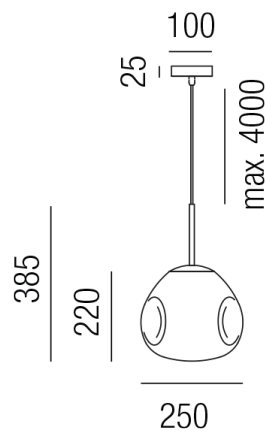

## COLPITO 35301/25-C

### Beschreibung

HL COLPITO - round  
 1fl/schwarz matt/Glas chrome  
 dm250/H385/Kabellänge 4000mm  
 für 1x LED E27 10W

Anschluss 230V Wechselspannung, Schutzklasse I - Elektrische Isolierungsklasse (IEC), Schutzart IP20, Anwendung im Innenbereich, Installation an der Decke, 3 seitiger Lichtaustritt - down breitstrahlend, seitlich breitstrahlend, Leuchte geeignet für die Montage auf entflammaren Oberflächen, Energieeffizienzklasse, A - G, CE-Kennzeichnung