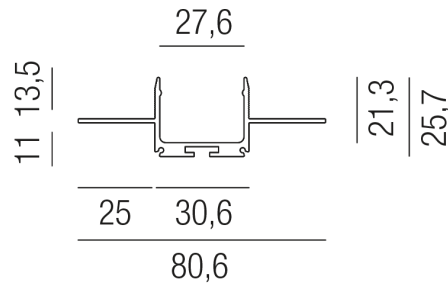

Produktdatenblatt

LED STRIPS 69566/100-S

Beschreibung

LED PROFILE - PROFI - Einbau 30 - frameless
 Einbau 30 - frameless/Alu eloxiert
 mit Abdeckung PMMA schwarz
 B80,6/H25,7/L1000mm