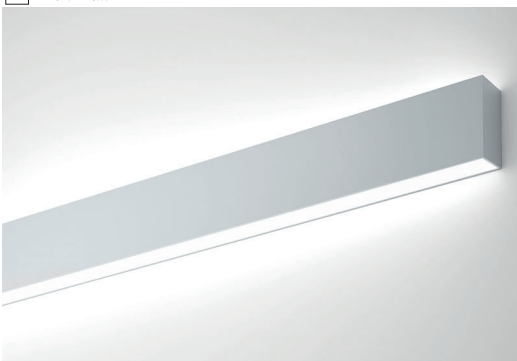

Explore Wall Profil, Up & Down

Aluminium, Kunststoff weiß

ALU - Alu eloxiert

S - schwarz matt

W - weiß matt

Bestell-Nr.	Farbauswahl ang.	Länge	Euro
69830/125-	ALU S W	1250mm	
69830/250-	ALU S W	2500mm	

Zubehör Explore Wall

4 Stk. Profilverbinder

Bestell-Nr.	Euro
69837/SET	

2 Stk. Endkappen

Bestell-Nr.	Farbauswahl angeben	Euro
69838/SET	ALU S W	