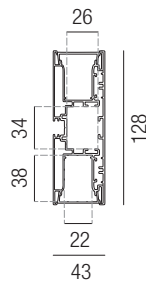

Explore Wall Profil, Up & Down

Aluminium, Kunststoff weiß

ALU - Alu eloxiert

S - schwarz matt

W - weiß matt

Bestell-Nr.	Farbauswahl ang.	Länge	Euro
69830/125-	ALU S W	1250mm	
69830/250-	ALU S W	2500mm	

Zubehör Explore Wall

4 Stk. Profilverbinder

Bestell-Nr.	Euro
69837/SET	

2 Stk. Endkappen

Bestell-Nr.	Farbauswahl angeben	Euro
69838/SET	ALU S W	