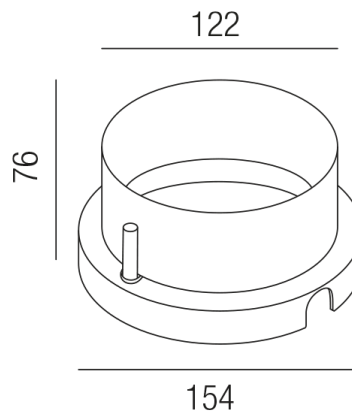

## Beschreibung

ZUB ORMA - big  
Einbaugehäuse PVC schwarz

CE-Kennzeichnung