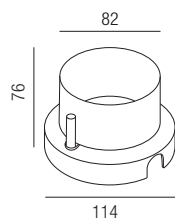

Bestell-Nr.	Optik	Euro
86395	20°	481,20
86396	30°	481,20
86397	60°	481,20

**Orma small, Zubehör**

Einbaugehäuse aus PVC

Bestell-Nr.	Euro
86398	16,00

**Orma big, Zubehör**

Einbaugehäuse aus PVC

Bestell-Nr.	Euro
86399	20,00