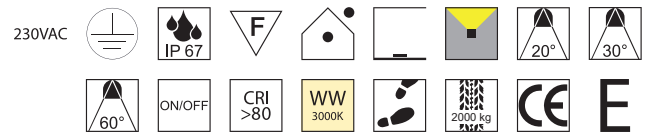

**Orma small, LED 7W, 560lm, 3000K**

Stahl AISI316L, begehbar

Bestell-Nr.	Optik	Euro
86390	20°	337,20
86391	30°	337,20
86392	60°	337,20

**Orma big, LED 12W, 821lm, 3000K**

Stahl AISI316L, begeh- und befahrbar

Bestell-Nr.	Optik	Euro
86395	20°	481,20
86396	30°	481,20
86397	60°	481,20

**Orma small, Zubehör**

Einbaugehäuse aus PVC

Bestell-Nr.	Euro
86398	16,00

**Orma big, Zubehör**

Einbaugehäuse aus PVC

Bestell-Nr.	Euro
86399	20,00