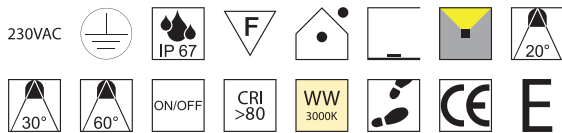

**Orma small, LED 7W, 560lm, 3000K**

Stahl AISI316L, begehbar

Bestell-Nr.	Optik	Euro
86390	20°	337,20
86391	30°	337,20
86392	60°	337,20

**Orma big, LED 12W, 821lm, 3000K**

Stahl AISI316L, begeh- und befahrbar

Bestell-Nr.	Optik	Euro
86395	20°	481,20
86396	30°	481,20
86397	60°	481,20

**Orma small, Zubehör**

Einbaugehäuse aus PVC

Bestell-Nr.	Euro
86398	16,00

**Orma big, Zubehör**

Einbaugehäuse aus PVC

Bestell-Nr.	Euro
86399	20,00