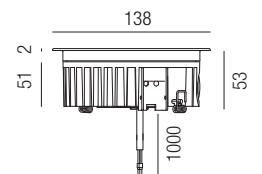

**Orma small, LED 7W, 560lm, 3000K**

Stahl AISI316L, begehbar

Bestell-Nr.	Optik	Euro
86390	20°	337,20
86391	30°	337,20
86392	60°	337,20

**Orma big, LED 12W, 821lm, 3000K**

Stahl AISI316L, begeh- und befahrbar

Bestell-Nr.	Optik	Euro
86395	20°	481,20
86396	30°	481,20
86397	60°	481,20

**Orma small, Zubehör**

Einbaugehäuse aus PVC

Bestell-Nr.	Euro
86398	16,00

**Orma big, Zubehör**

Einbaugehäuse aus PVC

Bestell-Nr.	Euro
86399	20,00