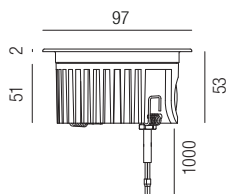

**Orma small, LED 7W, 560lm, 3000K**

Stahl AISI316L, begehbar

Bestell-Nr.	Optik	Euro
86390	20°	337,20
86391	30°	337,20
86392	60°	337,20

**Orma big, LED 12W, 821lm, 3000K**

Stahl AISI316L, begeh- und befahrbar

Bestell-Nr.	Optik	Euro
86395	20°	481,20
86396	30°	481,20
86397	60°	481,20

**Orma small, Zubehör**

Einbaugehäuse aus PVC

Bestell-Nr.	Euro
86398	16,00

**Orma big, Zubehör**

Einbaugehäuse aus PVC

Bestell-Nr.	Euro
86399	20,00