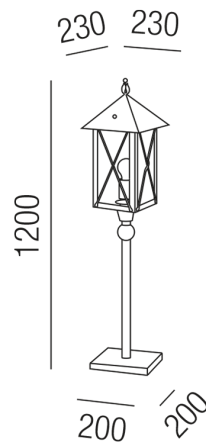

Produktdatenblatt

HINTERTHAL 93340/120-R

Beschreibung

SL HINTERTHAL - rost

1fl/Schmiedeeisen rostfärb. pat.

220x220/H1200mm/für 1x E27 70W

Anschluss 230V Wechselspannung, Schutzklasse I - Elektrische Isolierungsklasse (IEC), Schutzart IP23, Anwendung im Innen- und Außenbereich, Installation auf dem Boden, 4 seitiger Lichtaustritt - Rundumlicht (in alle Richtungen), Leuchte geeignet für die Montage auf entflammaren Oberflächen, Energieeffizienzklasse, A - G, CE-Kennzeichnung