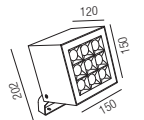

SWW - superwarmweiß 2700K
 WW - warmweiß 3000K

Cube, LED 13,2W LED

Aluminium anthrazit, Diffusor klar, inkl. Montagebügel und Blende

Bestell-Nr.	Lumen	Abstrahlw.	Euro
87641/11- SWW	1405lm	16°	622,60
87642/11- SWW	1648lm	35°	622,60
87643/11- SWW	1547lm	50°	622,60
87641/11- WW	1448lm	16°	622,60
87642/11- WW	1699lm	35°	622,60
87643/11- WW	1595lm	50°	622,60

Cube, LED 27W LED

Aluminium anthrazit, Diffusor klar, inkl. Montagebügel und Blende

Bestell-Nr.	Lumen	Abstrahlw.	Euro
87641/15- SWW	1939lm	16°	998,50
87642/15- SWW	2274lm	33°	998,50
87643/15- SWW	1966lm	45°	998,50
87641/15- WW	2535lm	16°	998,50
87642/15- WW	2973lm	33°	998,50
87643/15- WW	2570lm	45°	998,50

Cube, Erdspieß

Länge: 302mm

Bestell-Nr.	Euro
ZU876/49	57,90

Cube, Verlängerung

Verlängerung für Aufbaumontage von 300mm auf 500mm bis 800mm ausziehbar

Bestell-Nr.	Euro
ZU876/48	101,40

Cube, Kabel und Verbinder