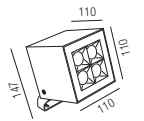

SWW - superwarmweiß 2700K
 WW - warmweiß 3000K

Cube, LED 13,2W LED

Aluminium anthrazit, Diffusor klar, inkl. Montagebügel und Blende

Bestell-Nr.	Lumen	Abstrahlw.	Euro
87641/11- SWW	1405lm	16°	622,60
87642/11- SWW	1648lm	35°	622,60
87643/11- SWW	1547lm	50°	622,60
87641/11- WW	1448lm	16°	622,60
87642/11- WW	1699lm	35°	622,60
87643/11- WW	1595lm	50°	622,60

Cube, LED 27W LED

Aluminium anthrazit, Diffusor klar, inkl. Montagebügel und Blende

Bestell-Nr.	Lumen	Abstrahlw.	Euro
87641/15- SWW	1939lm	16°	998,50
87642/15- SWW	2274lm	33°	998,50
87643/15- SWW	1966lm	45°	998,50
87641/15- WW	2535lm	16°	998,50
87642/15- WW	2973lm	33°	998,50
87643/15- WW	2570lm	45°	998,50

Cube, Erdspieß

Länge: 302mm

Bestell-Nr.	Euro
ZU876/49	57,90

Cube, Verlängerung

Verlängerung für Aufbaumontage von 300mm auf 500mm bis 800mm ausziehbar

Bestell-Nr.	Euro
ZU876/48	101,40

Cube, Kabel und Verbinder