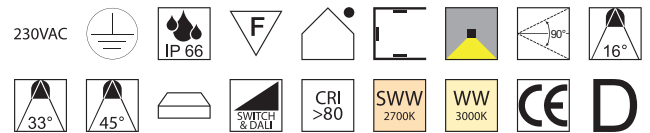

SWW - superwarmweiß 2700K
 WW - warmweiß 3000K

Cube, LED 13,2W LED

Aluminium anthrazit, Diffusor klar, inkl. Montagebügel und Blende

Bestell-Nr.	Lumen	Abstrahlw.	Euro
87641/11- SWW	1405lm	16°	622,60
87642/11- SWW	1648lm	35°	622,60
87643/11- SWW	1547lm	50°	622,60
87641/11- WW	1448lm	16°	622,60
87642/11- WW	1699lm	35°	622,60
87643/11- WW	1595lm	50°	622,60

Cube, LED 27W LED

Aluminium anthrazit, Diffusor klar, inkl. Montagebügel und Blende

Bestell-Nr.	Lumen	Abstrahlw.	Euro
87641/15- SWW	1939lm	16°	998,50
87642/15- SWW	2274lm	33°	998,50
87643/15- SWW	1966lm	45°	998,50
87641/15- WW	2535lm	16°	998,50
87642/15- WW	2973lm	33°	998,50
87643/15- WW	2570lm	45°	998,50

Cube, Erdspieß

Länge: 302mm

Bestell-Nr.	Euro
ZU876/49	57,90

Cube, Verlängerung

Verlängerung für Aufbaumontage von 300mm auf 500mm bis 800mm ausziehbar

Bestell-Nr.	Euro
ZU876/48	101,40

Cube, Kabel und Verbinder