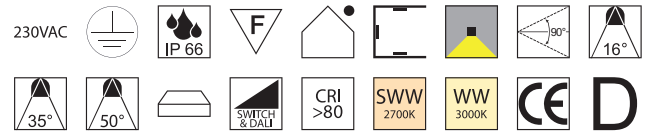

SWW - superwarmweiß 2700K
 WW - warmweiß 3000K

Cube, LED 13,2W LED

Aluminium anthrazit, Diffusor klar, inkl. Montagebügel und Blende

Bestell-Nr.	Lumen	Abstrahlw.	Euro
87641/11- SWW	1405lm	16°	622,60
87642/11- SWW	1648lm	35°	622,60
87643/11- SWW	1547lm	50°	622,60
87641/11- WW	1448lm	16°	622,60
87642/11- WW	1699lm	35°	622,60
87643/11- WW	1595lm	50°	622,60

Cube, LED 27W LED

Aluminium anthrazit, Diffusor klar, inkl. Montagebügel und Blende

Bestell-Nr.	Lumen	Abstrahlw.	Euro
87641/15- SWW	1939lm	16°	998,50
87642/15- SWW	2274lm	33°	998,50
87643/15- SWW	1966lm	45°	998,50
87641/15- WW	2535lm	16°	998,50
87642/15- WW	2973lm	33°	998,50
87643/15- WW	2570lm	45°	998,50

Cube, Erdspieß

Länge: 302mm

Bestell-Nr.	Euro
ZU876/49	57,90

Cube, Verlängerung

Verlängerung für Aufbaumontage von 300mm auf 500mm bis 800mm ausziehbar

Bestell-Nr.	Euro
ZU876/48	101,40

Cube, Kabel und Verbinder