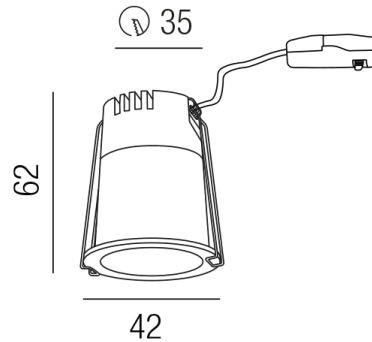

Produktdatenblatt

UNICO MINI 56847-W

Beschreibung

STR UNICO MINI - 3CCT - IP20

starr/weiß matt

LED 3W/24°/CRI>90

2,7K(228lm)/3K(240lm)/4K(252lm)

AD42/ET62/Loch 35mm

ACHTUNG

gewünschte Lichtfarbe vor Montage am Netzteil einstellen

Anschluss 230V Wechselspannung, Schutzklasse II - Elektrische Isolierungsklasse (IEC), Schutzart IP20, Anwendung im Innenbereich, Installation an der Decke, Lochausschnitt rund: 35mm, 1 seitiger Lichtaustritt - down breitstrahlend, Abstrahlwinkel 24°, Leuchte geeignet für die Montage auf entflammaren Oberflächen, Netzteil angebaut oder steckbar, Betriebsgeräte schaltbar (nicht dimmbar), Farbwiedergabeindex CRI >90, Energieeffizienzklasse, F, CE-Kennzeichnung, integrierter Colorswitch 3 Lichtfarben einstellbar - 2700K, 3000K, 4000K