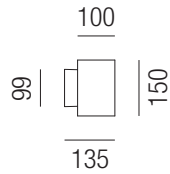

### Afrodita, Up & Down, LED 17,4W, 1203lm, 3000K

Aluminium, Glas klar

230VAC       

    **A+**

Bestell-Nr.	Farbauswahl angeben	Euro
86538/10-	<b>A</b> <b>ALU</b> <b>W</b>	

### Afrodita, Up & Down

Aluminium, Glas satiniert

Lichtfarben  
 - warmweiß 3000K  
 - kaltweiß 4000K

230VAC       

     **A+**

Bestell-Nr.	Farbauswahl ang.	Lumen	Euro
LED 17,5W			
86537/22-	<b>A</b> <b>ALU</b> <b>W</b> + <b>WW</b>	1494 lm	
86537/22-	<b>A</b> + <b>CW</b>	1644 lm	
LED 39W			
86537/30-	<b>A</b> <b>ALU</b> <b>W</b> + <b>WW</b>	3288 lm	
86537/30-	<b>A</b> + <b>CW</b>	3617 lm	

### Afrodita, Up oder Down

Aluminium, Glas satiniert

230VAC       

     **A+**

Bestell-Nr.	Farbauswahl ang.	Lumen	Euro
LED 11,5W			
86535/22-	<b>A</b> <b>ALU</b> <b>W</b> + <b>WW</b>	913 lm	
86535/22-	<b>A</b> + <b>CW</b>	1004 lm	
LED 19W			
86535/30-	<b>A</b> <b>ALU</b> <b>W</b> + <b>WW</b>	1670 lm	
86535/30-	<b>A</b> + <b>CW</b>	1837 lm	