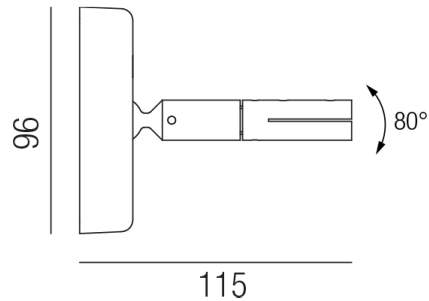

Produktdatenblatt

GHOSTFEED 2.0 61200/1000-S

Beschreibung

SET GHOSTFEED 2.0
 Spannset schwarz matt/L10000mm
 best. aus 2x Spanner, 1x Trägerleiste
 CE-Kennzeichnung

Projektbilder - Zusatzbilder - Detailbilder