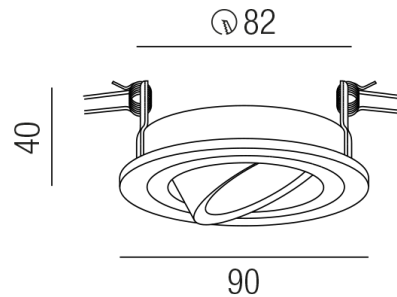

Produktdatenblatt

ZUPOLY ZU548/91-W

Beschreibung

ZUB POLY

NUR Einbaurahmen mit Innenring

rund/weiß

dm90/Loch 82mm

Schutzart IP20, Anwendung im Innenbereich, Installation an der Wand oder Decke, Lochausschnitt rund: 82mm, schwenkbar 30°