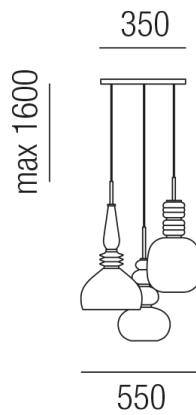

Produktdatenblatt

CARNIVAL 35011/35-K

Beschreibung

HL CARNIVAL

3fl/Gläser klar/Metall gold matt

Baldachin weiß dm350/GH1600mm

für 3x E27 10W

Anschluss 230V Wechselspannung, Schutzklasse I - Elektrische Isolierungsklasse (IEC), Schutzart IP20, Anwendung im Innenbereich, Installation an der Decke, 4 seitiger Lichtaustritt - Rundumlicht (in alle Richtungen), Leuchte geeignet für die Montage auf entflammaren Oberflächen, Energieeffizienzklasse, A++ - A

Projektbilder - Zusatzbilder - Detailbilder

Technische Änderungen vorbehalten, druck-, scan- und kalibrierungsbedingt sind Farbabweichungen möglich.