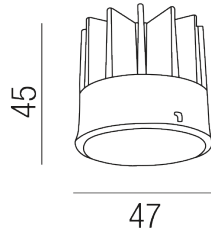

Produktdatenblatt

ZUPOLY ZU548/66-SWW

Beschreibung

ZUB POLY - 230V

NUR LED-Einsatz graphit/Reflektor 30°

1xLED 7W 2700K 640lm

TRIAC DIM

Anschluss 230V Wechselspannung, Schutzart IP20, Anwendung im Innenbereich, Installation an der Decke, 1 seitiger Lichtaustritt - down breitstrahlend, Abstrahlwinkel 30°, Leuchte geeignet für die Montage auf entflammaren Oberflächen, Betriebsgerät TRIAC dimmbar, Farbwiedergabeindex CRI >80, Farbtemperatur von superwarmweiß 2700K, Energieeffizienzklasse, A+