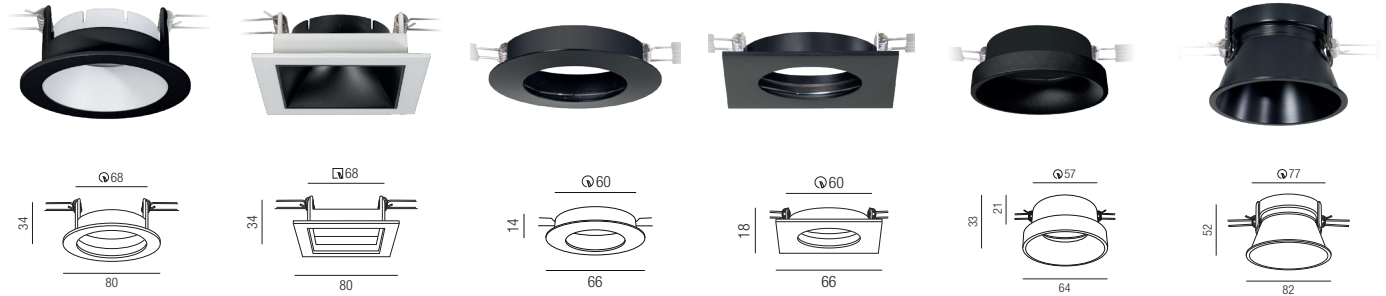

POLY Quickfinder

ZU548/71-

ZU548/72-

ZU548/90-

ZU548/94-

ZU548/70-

ZU548/95-

Einbautiefen

- ZU548/66: 65mm
- ZU548/62N: 70mm
- ZU548/60N: 85mm
- ZU548/63: 130mm
- ZU548/67-DTW: 85mm
- ZU548/60N-TW: 85mm

Einbautiefen

- ZU548/66: 65mm
- ZU548/62N: 70mm
- ZU548/60N: 85mm
- ZU548/63: 130mm
- ZU548/67-DTW: 85mm
- ZU548/60N-TW: 85mm

Einbautiefen

- ZU548/66: 45mm
- ZU548/62N: 50mm
- ZU548/60N: 65mm
- ZU548/63: 105mm
- ZU548/67-DTW: 60mm
- ZU548/60N-TW: 60mm

Einbautiefen

- ZU548/66: 45mm
- ZU548/62N: 50mm
- ZU548/60N: 65mm
- ZU548/63: 105mm
- ZU548/67-DTW: 60mm
- ZU548/60N-TW: 60mm

Einbautiefen

- ZU548/66: 55mm
- ZU548/62N: 60mm
- ZU548/60N: 75mm
- ZU548/63: 115mm
- ZU548/67-DTW: 70mm
- ZU548/60N-TW: 65mm

Einbautiefen

- ZU548/66: 85mm
- ZU548/62N: 90mm
- ZU548/60N: 105mm
- ZU548/63: 145mm
- ZU548/67-DTW: 105mm
- ZU548/60N-TW: 100mm

LED Einsatz | 230V

LED Einsätze | Lieferung mit Netzteil

7W
netzteilfreier Betrieb

6,3W
700mA

11W
300mA

18W
500mA

6W -DTW
350mA

10,8W
300mA

ZU548/66-

ZU548/62N- ON -
TRI -
DALI -

ZU548/60N- ON -
TRI -
DALI -

ZU548/63- ON -
TRI -
DALI -

ZU548/67- TRI -
DALI -

ZU548/60N-DALI-