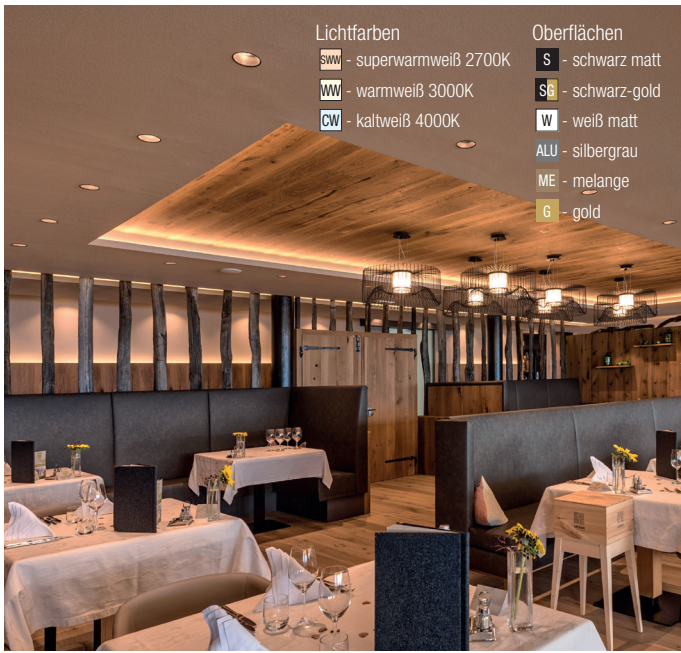

Lichtfarben	Oberflächen
SW - superwarmweiß 2700K	S - schwarz matt
WW - warmweiß 3000K	SB - schwarz-gold
CW - kaltweiß 4000K	W - weiß matt
	ALU - silbergrau
	ME - melange
	G - gold