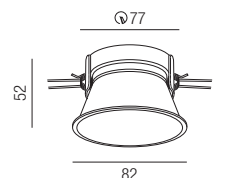

| Bestell-Nr. | Farbauswahl angeben | Euro |
|-------------|---------------------|-------|
| ZU548/70- | S W | 21,10 |
| ZU548/70- | SB ME | 25,30 |

Einbauring rund

starr, Aluminium

| Bestell-Nr. | Farbauswahl angeben | Euro |
|-------------|---------------------|-------|
| ZU548/95- | S W | 21,40 |
| ZU548/95- | ME | 25,60 |