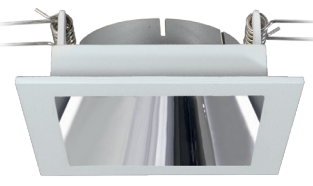

WC - weiß matt- innen chrom