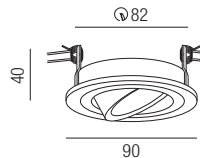

Bestell-Nr.	Farbauswahl angeben	Euro
ZU548/91-	S W ALU	28,50
ZU548/91-	ME	33,40