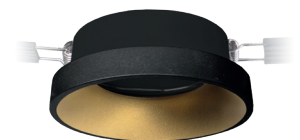

Bestell-Nr.	Farbauswahl angeben	Euro
ZU548/70-	S W	21,10
ZU548/70-	SB ME	25,30