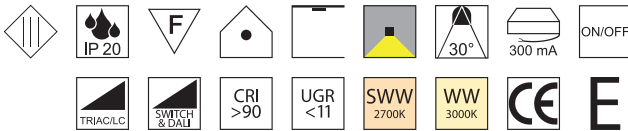

Poly LED Einsatz, 11W, 36V LED

inkl. Netzteil, bestrombar mit 300mA