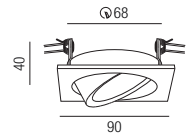

Bestell-Nr.	Farbauswahl angeben	Euro
ZU548/82-	S W G	26,80
ZU548/82-	ME	32,10