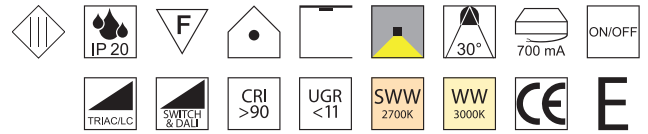

Poly LED Einsatz, 6,3W, 9V LED

inkl. Netzteil, bestrombar mit 700mA

Bestell-Nr.	Lumen	Euro
ZU548/62N-ON-SWW	770lm	35,40
ZU548/62N-ON-WW	790lm	35,40
ZU548/62N-TRI-SWW	770lm	42,20
ZU548/62N-TRI-WW	790lm	42,20
ZU548/62N-DALI-SWW	770lm	56,60
ZU548/62N-DALI-WW	790lm	56,60