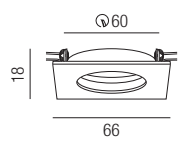

Bestell-Nr.	Farbauswahl angeben	Euro
ZU548/94-	S W ALU	11,50
ZU548/94-	ME	14,50