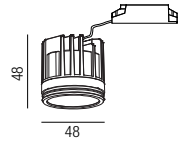

Poly 230V LED Einsatz, 7W LED

netzteilfreier Betrieb

Bestell-Nr.	Lumen	Euro
ZU548/66-SWW	640lm	29,90
ZU548/66-WW	690lm	29,90

Poly LED Einsatz, 6,3W, 9V LED

inkl. Netzteil, bestrombar mit 700mA

Bestell-Nr.	Lumen	Euro
ZU548/62N-ON-SWW	770lm	35,40
ZU548/62N-ON-WW	790lm	35,40
ZU548/62N-TRI-SWW	770lm	42,20
ZU548/62N-TRI-WW	790lm	42,20
ZU548/62N-DALI-SWW	770lm	56,60
ZU548/62N-DALI-WW	790lm	56,60

Poly LED Einsatz, 11W, 36V LED

inkl. Netzteil, bestrombar mit 300mA

Bestell-Nr.	Lumen	Euro
ZU548/60N-ON-SWW	1330lm	47,80
ZU548/60N-ON-WW	1400lm	47,80
ZU548/60N-TRI-SWW	1330lm	51,20
ZU548/60N-TRI-WW	1400lm	51,20
ZU548/60N-DALI-SWW	1330lm	65,90
ZU548/60N-DALI-WW	1400lm	65,90

Poly LED Einsatz, 18W, 36V LED

inkl. Netzteil, bestrombar mit 500mA

Bestell-Nr.	Lumen	Euro
ZU548/63-ON-WW	1895lm	68,80
ZU548/63-ON-CW	1950lm	68,80
ZU548/63-TRI-WW	1895lm	81,70
ZU548/63-TRI-CW	1950lm	81,70
ZU548/63-DALI-WW	1895lm	84,50
ZU548/63-DALI-CW	1950lm	84,50

Poly LED Einsatz, 6W, 17V LED

inkl. Netzteil, bestrombar mit 350mA, 3000K - 450lm

Bestell-Nr.	Euro
ZU548/67TRI-DTW	47,50
ZU548/67DALI-DTW	61,70

Poly LED Einsatz, 10,8W, 36V LED

inkl. Netzteil, bestrombar mit 300mA, 2700K - 6500K / 1070-1258lm

Bestell-Nr.	Euro
ZU548/60N-DALI-TW	92,50