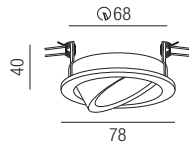

Bestell-Nr.	Farbauswahl angeben	Euro
ZU548/81-	S W G	23,70
ZU548/81-	ME	28,60