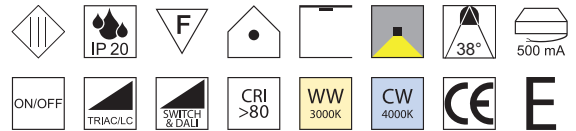

Poly LED Einsatz, 18W, 36V LED

inkl. Netzteil, bestrombar mit 500mA

Bestell-Nr.	Lumen	Euro
ZU548/63-ON-WW	1895lm	68,80
ZU548/63-ON-CW	1950lm	68,80
ZU548/63-TRI-WW	1895lm	81,70
ZU548/63-TRI-CW	1950lm	81,70
ZU548/63-DALI-WW	1895lm	84,50
ZU548/63-DALI-CW	1950lm	84,50