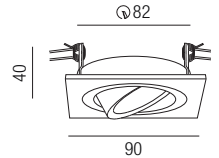

| Bestell-Nr. | Farbauswahl angeben | Euro |
|-------------|------------------------------|-------|
| ZU548/92- | S W ALU | 32,10 |
| ZU548/92- | ME | 37,00 |

Einbauring rund frameless

rahmenlos, schwenkbar, Aluminium