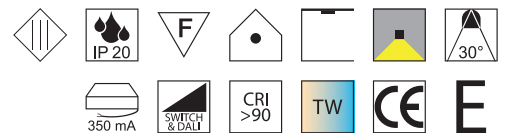

Poly LED Einsatz, 10,8W, 36V LED

inkl. Netzteil, bestrombar mit 300mA, 2700K - 6500K / 1070-1258lm

Bestell-Nr.	Euro
ZU548/60N-DALI-TW	92,50