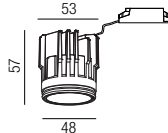

Poly 230V LED Einsatz, 7W LED

netzteilfreier Betrieb

Bestell-Nr.	Lumen	Euro
ZU548/66-SWW	640lm	29,90
ZU548/66-WW	690lm	29,90

Poly LED Einsatz, 6,3W, 9V LED

inkl. Netzteil, bestrombar mit 700mA

Bestell-Nr.	Lumen	Euro
ZU548/62N-ON-SWW	770lm	35,40
ZU548/62N-ON-WW	790lm	35,40
ZU548/62N-TRI-SWW	770lm	42,20
ZU548/62N-TRI-WW	790lm	42,20
ZU548/62N-DALI-SWW	770lm	56,60
ZU548/62N-DALI-WW	790lm	56,60

Poly LED Einsatz, 11W, 36V LED

inkl. Netzteil, bestrombar mit 300mA

Bestell-Nr.	Lumen	Euro
ZU548/60N-ON-SWW	1330lm	47,80
ZU548/60N-ON-WW	1400lm	47,80
ZU548/60N-TRI-SWW	1330lm	51,20
ZU548/60N-TRI-WW	1400lm	51,20
ZU548/60N-DALI-SWW	1330lm	65,90
ZU548/60N-DALI-WW	1400lm	65,90

Poly LED Einsatz, 18W, 36V LED

inkl. Netzteil, bestrombar mit 500mA

Bestell-Nr.	Lumen	Euro
ZU548/63-ON-WW	1895lm	68,80
ZU548/63-ON-CW	1950lm	68,80
ZU548/63-TRI-WW	1895lm	81,70
ZU548/63-TRI-CW	1950lm	81,70
ZU548/63-DALI-WW	1895lm	84,50
ZU548/63-DALI-CW	1950lm	84,50

Poly LED Einsatz, 6W, 17V LED

inkl. Netzteil, bestrombar mit 350mA, 3000K - 450lm

Bestell-Nr.	Euro
ZU548/67TRI-DTW	47,50
ZU548/67DALI-DTW	61,70

Poly LED Einsatz, 10,8W, 36V LED

inkl. Netzteil, bestrombar mit 300mA, 2700K - 6500K / 1070-1258lm

Bestell-Nr.	Euro
ZU548/60N-DALI-TW	92,50