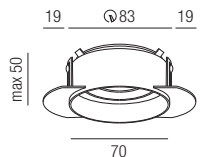

Einbauring rund

schwenkbar, Aluminium

Bestell-Nr.	Farbauswahl angeben	Euro
ZU548/81-	S W G	23,70
ZU548/81-	ME	28,60

Einbaurahmen quadratisch

schwenkbar, Aluminium

Bestell-Nr.	Farbauswahl angeben	Euro
ZU548/82-	S W G	26,80
ZU548/82-	ME	32,10

Einbauring rund

schwenkbar, Aluminium

Bestell-Nr.	Farbauswahl angeben	Euro
ZU548/91-	S W ALU	28,50
ZU548/91-	ME	33,40

Einbaurahmen quadratisch

schwenkbar, Aluminium

Bestell-Nr.	Farbauswahl angeben	Euro
ZU548/92-	S W ALU	32,10
ZU548/92-	ME	37,00

Einbauring rund frameless

rahmenlos, schwenkbar, Aluminium

Bestell-Nr.	Farbauswahl angeben	Euro
ZU548/93-	S W	28,00
ZU548/93-	ME	33,00

Poly Zubehör

Tauschlinse 15° und 50°, Wabenreflektor, GU10 Adapter, Distanzring

Bestell-Nr.	Euro
ZU548/69-15	9,00

Bestell-Nr.	Euro
ZU548/68	7,10

Bestell-Nr.	Euro
ZU548/65-S	4,90

Bestell-Nr.	Euro
ZU548/62-15	6,50
ZU548/62-50	6,50

Bestell-Nr.	Euro
ZU548/79	3,20