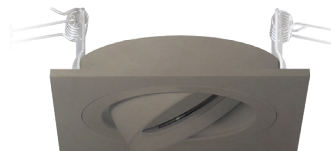

| Bestell-Nr. | Farbauswahl angeben | Euro |
|-------------|------------------------------|-------|
| ZU548/92- | S W ALU | 32,10 |
| ZU548/92- | ME | 37,00 |

Einbauring rund frameless

rahmenlos, schwenkbar, Aluminium