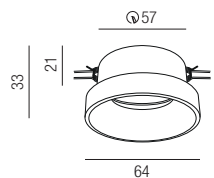

Bestell-Nr.	Farbauswahl angeben	Euro
ZU548/70-	S W	21,10
ZU548/70-	SB ME	25,30