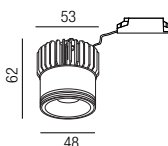

Poly 230V LED Einsatz, 7W LED

netzteilfreier Betrieb

Bestell-Nr.	Lumen	Euro
ZU548/66-SWW	640lm	29,90
ZU548/66-WW	690lm	29,90

Poly LED Einsatz, 6,3W, 9V LED

inkl. Netzteil, bestrombar mit 700mA

Bestell-Nr.	Lumen	Euro
ZU548/62N-ON-SWW	770lm	35,40
ZU548/62N-ON-WW	790lm	35,40
ZU548/62N-TRI-SWW	770lm	42,20
ZU548/62N-TRI-WW	790lm	42,20
ZU548/62N-DALI-SWW	770lm	56,60
ZU548/62N-DALI-WW	790lm	56,60

Poly LED Einsatz, 11W, 36V LED

inkl. Netzteil, bestrombar mit 300mA

Bestell-Nr.	Lumen	Euro
ZU548/60N-ON-SWW	1330lm	47,80
ZU548/60N-ON-WW	1400lm	47,80
ZU548/60N-TRI-SWW	1330lm	51,20
ZU548/60N-TRI-WW	1400lm	51,20
ZU548/60N-DALI-SWW	1330lm	65,90
ZU548/60N-DALI-WW	1400lm	65,90

Poly LED Einsatz, 18W, 36V LED

inkl. Netzteil, bestrombar mit 500mA

Bestell-Nr.	Lumen	Euro
ZU548/63-ON-WW	1895lm	68,80
ZU548/63-ON-CW	1950lm	68,80
ZU548/63-TRI-WW	1895lm	81,70
ZU548/63-TRI-CW	1950lm	81,70
ZU548/63-DALI-WW	1895lm	84,50
ZU548/63-DALI-CW	1950lm	84,50

Poly LED Einsatz, 6W, 17V LED

inkl. Netzteil, bestrombar mit 350mA, 3000K - 450lm

Bestell-Nr.	Euro
ZU548/67TRI-DTW	47,50
ZU548/67DALI-DTW	61,70

Poly LED Einsatz, 10,8W, 36V LED

inkl. Netzteil, bestrombar mit 300mA, 2700K - 6500K / 1070-1258lm

Bestell-Nr.	Euro
ZU548/60N-DALI-TW	92,50