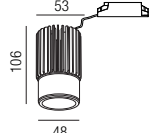

Poly 230V LED Einsatz, 7W LED

netzteilfreier Betrieb

Bestell-Nr.	Lumen	Euro
ZU548/66-SWW	640lm	29,90
ZU548/66-WW	690lm	29,90

Poly LED Einsatz, 6,3W, 9V LED

inkl. Netzteil, bestrombar mit 700mA

Bestell-Nr.	Lumen	Euro
ZU548/62N-ON-SWW	770lm	35,40
ZU548/62N-ON-WW	790lm	35,40
ZU548/62N-TRI-SWW	770lm	42,20
ZU548/62N-TRI-WW	790lm	42,20
ZU548/62N-DALI-SWW	770lm	56,60
ZU548/62N-DALI-WW	790lm	56,60

Poly LED Einsatz, 11W, 36V LED

inkl. Netzteil, bestrombar mit 300mA

Bestell-Nr.	Lumen	Euro
ZU548/60N-ON-SWW	1330lm	47,80
ZU548/60N-ON-WW	1400lm	47,80
ZU548/60N-TRI-SWW	1330lm	51,20
ZU548/60N-TRI-WW	1400lm	51,20
ZU548/60N-DALI-SWW	1330lm	65,90
ZU548/60N-DALI-WW	1400lm	65,90

Poly LED Einsatz, 18W, 36V LED

inkl. Netzteil, bestrombar mit 500mA

Bestell-Nr.	Lumen	Euro
ZU548/63-ON-WW	1895lm	68,80
ZU548/63-ON-CW	1950lm	68,80
ZU548/63-TRI-WW	1895lm	81,70
ZU548/63-TRI-CW	1950lm	81,70
ZU548/63-DALI-WW	1895lm	84,50
ZU548/63-DALI-CW	1950lm	84,50

Poly LED Einsatz, 6W, 17V LED

inkl. Netzteil, bestrombar mit 350mA, 3000K - 450lm

Bestell-Nr.	Euro
ZU548/67TRI-DTW	47,50
ZU548/67DALI-DTW	61,70

Poly LED Einsatz, 10,8W, 36V LED

inkl. Netzteil, bestrombar mit 300mA, 2700K - 6500K / 1070-1258lm

Bestell-Nr.	Euro
ZU548/60N-DALI-TW	92,50