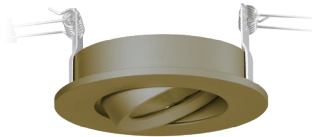

| Bestell-Nr. | Farbauswahl angeben | Euro |
|-------------|---------------------|-------|
| ZU548/70- | S W | 21,10 |
| ZU548/70- | SB ME | 25,30 |

Einbauring rund

starr, Aluminium

| Bestell-Nr. | Farbauswahl angeben | Euro |
|-------------|---------------------|-------|
| ZU548/95- | S W | 21,40 |
| ZU548/95- | ME | 25,60 |

Einbauring rund

schwenkbar, Aluminium

| Bestell-Nr. | Farbauswahl angeben | Euro |
|-------------|----------------------------|-------|
| ZU548/81- | S W G | 23,70 |
| ZU548/81- | ME | 28,60 |

Einbaurahmen quadratisch

schwenkbar, Aluminium

| Bestell-Nr. | Farbauswahl angeben | Euro |
|-------------|----------------------------|-------|
| ZU548/82- | S W G | 26,80 |
| ZU548/82- | ME | 32,10 |

Einbauring rund

schwenkbar, Aluminium