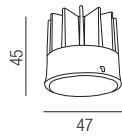

Poly 230V LED Einsatz, 7W LED

netzteilfreier Betrieb

Bestell-Nr.	Lumen	Euro
ZU548/66-SWW	640lm	29,90
ZU548/66-WW	690lm	29,90

Poly LED Einsatz, 6,3W, 9V LED

inkl. Netzteil, bestrombar mit 700mA

Bestell-Nr.	Lumen	Euro
ZU548/62N-ON-SWW	770lm	35,40
ZU548/62N-ON-WW	790lm	35,40
ZU548/62N-TRI-SWW	770lm	42,20
ZU548/62N-TRI-WW	790lm	42,20
ZU548/62N-DALI-SWW	770lm	56,60
ZU548/62N-DALI-WW	790lm	56,60

Poly LED Einsatz, 11W, 36V LED

inkl. Netzteil, bestrombar mit 300mA

Bestell-Nr.	Lumen	Euro
ZU548/60N-ON-SWW	1330lm	47,80
ZU548/60N-ON-WW	1400lm	47,80
ZU548/60N-TRI-SWW	1330lm	51,20
ZU548/60N-TRI-WW	1400lm	51,20
ZU548/60N-DALI-SWW	1330lm	65,90
ZU548/60N-DALI-WW	1400lm	65,90

Poly LED Einsatz, 18W, 36V LED

inkl. Netzteil, bestrombar mit 500mA

Bestell-Nr.	Lumen	Euro
ZU548/63-ON-WW	1895lm	68,80
ZU548/63-ON-CW	1950lm	68,80
ZU548/63-TRI-WW	1895lm	81,70
ZU548/63-TRI-CW	1950lm	81,70
ZU548/63-DALI-WW	1895lm	84,50
ZU548/63-DALI-CW	1950lm	84,50

Poly LED Einsatz, 6W, 17V LED

inkl. Netzteil, bestrombar mit 350mA, 3000K - 450lm

Bestell-Nr.	Euro
ZU548/67TRI-DTW	47,50
ZU548/67DALI-DTW	61,70

Poly LED Einsatz, 10,8W, 36V LED

inkl. Netzteil, bestrombar mit 300mA, 2700K - 6500K / 1070-1258lm

Bestell-Nr.	Euro
ZU548/60N-DALI-TW	92,50