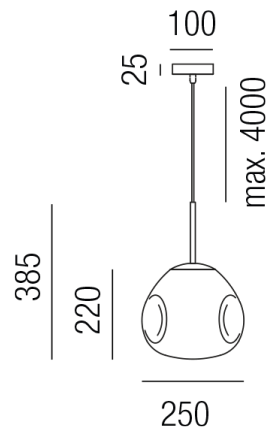

## COLPITO 35301/25-KU

### Beschreibung

HL COLPITO - round

1fl/schwarz matt/Glas kupfer

dm250/H385/Kabellänge 4000mm

für 1x LED E27 10W

Anschluss 230V Wechselspannung, Schutzklasse I - Elektrische Isolierungsklasse (IEC), Schutzart IP20, Anwendung im Innenbereich, Installation an der Decke, 3 seitiger Lichtaustritt - down breitstrahlend, seitlich breitstrahlend, Leuchte geeignet für die Montage auf entflammaren Oberflächen, Energieeffizienzklasse, A - G, CE-Kennzeichnung