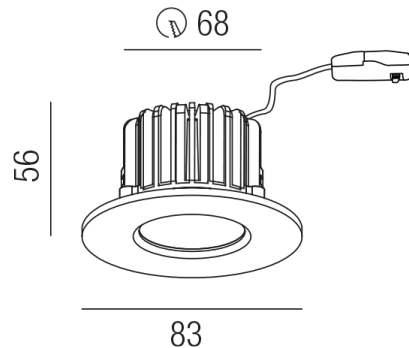

Produktdatenblatt

UNICO DEEP 56840-C

Beschreibung

STR UNICO DEEP - 4CCT - IP65
 rund/starr/Ring verchromt
 LED 8W/38°/CRI>90/TRIAC dimmbar
 2,7K(720lm)/3K(800lm)/4K(880lm)/6K(840lm)
 AD90/ET55mm/Loch 68mm

ACHTUNG

gewünschte Lichtfarbe vor Montage am Strahlerkopf einstellen
 Anschluss 230V Wechselspannung, Schutzklasse II - Elektrische Isolierungsklasse (IEC), Schutzart IP65 vorderer Leuchtenteil / IP20 hinterer Leuchtenteil, Anwendung im Innen- und Außenbereich, Installation an der Decke, Lochausschnitt rund: 68mm, 1 seitiger Lichtaustritt - down breitstrahlend, Abstrahlwinkel 38°, Leuchte geeignet für die Montage auf entflammaren Oberflächen, Netzteil angebaut oder steckbar, Betriebsgerät TRIAC dimmbar, Farbwiedergabeindex CRI >90, Energieeffizienzklasse, F, CE-Kennzeichnung, integrierter Colorswitch 4 Lichtfarben einstellbar - 2700K, 3000K, 4000K, 6000K