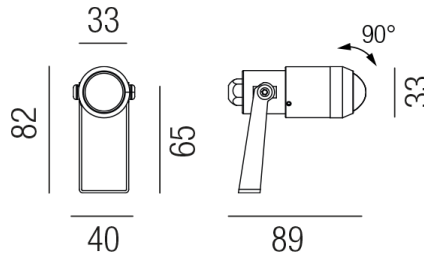

### Beschreibung

SPT CLIVO - Zoom

Messing rost/schwenkbar

LED 3W 2700K 177lm CRI>90

L89/B40/H82mm/Abstrahlwinkel 10°-60°

Anschluss 230V Wechselspannung, Schutzklasse II - Elektrische Isolierungsklasse (IEC), Schutzart IP66, Anwendung im Innen- und Außenbereich, Installation an der Wand, Decke oder auf dem Boden, drehbar und schwenkbar, 1 seitiger Lichtaustritt - down breitstrahlend, Abstrahlwinkel verstellbar, Leuchte geeignet für die Montage auf entflammaren Oberflächen, Netzteil integriert, Betriebsgeräte schaltbar (nicht dimmbar), Farbwiedergabeindex CRI >90, Farbtemperatur von superwarmweiß 2700K, Energieeffizienzklasse, D, CE-Kennzeichnung, mit angebautem Stromkabel 1m