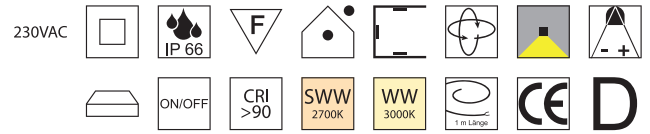

**Clivo, LED 3W**

Messing, dreh- und schwenkbar, **Abstrahlwinkel 10° - 60° verstellbar**

Bestell-Nr.	Farbauswahl ang.	Lumen	Euro
87295-	S INOX R + SWW	177lm	298,60
87295-	S INOX R + WW	188lm	298,60

**Clivo, Zubehör**