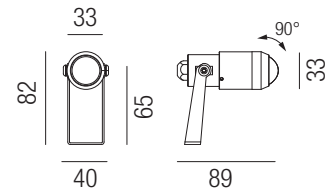

**Clivo, LED 3W**

Messing, dreh- und schwenkbar, **Abstrahlwinkel 10° - 60° verstellbar**

Bestell-Nr.	Farbauswahl ang.	Lumen	Euro
87295-	S INOX R + SWW	177lm	298,60
87295-	S INOX R + WW	188lm	298,60

**Clivo, Zubehör**