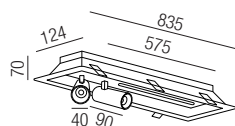

Opera Einbau, 25W + 2x7W LED

Aluminium, schwenkbar, Diffuser opal

230VAC

Bestell-Nr.	Farbauswahl angeben	dimmbar	Lumen	Euro
62524/84-	S W SG + WW		4220lm	
62524/84-	S W SG + CW		4642lm	
62524/84TRI-	S W SG + WW	TRIAC	4220lm	
62524/84TRI-	S W SG + CW	TRIAC	4642lm	
62524/84DALI-	S W SG + WW	DALI	4220lm	
62524/84DALI-	S W SG + CW	DALI	4642lm	