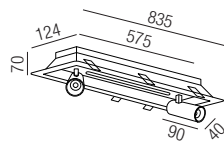

Lichtfarben

- **WW** - warmweiß 3000K
- **CW** - kaltweiß 4000K

230VAC

Bestell-Nr.	Farbauswahl angeben	dimmbar	Lumen	Euro
62525/84-	S W SG + WW		4220lm	
62525/84-	S W SG + CW		4642lm	
62525/84TRI-	S W SG + WW	TRIAC	4220lm	
62525/84TRI-	S W SG + CW	TRIAC	4642lm	
62525/84DALI-	S W SG + WW	DALI	4220lm	
62525/84DALI-	S W SG + CW	DALI	4642lm	

Opera Einbau, 25W + 2x7W LED

Aluminium, schwenkbar, Diffuser opal

230VAC