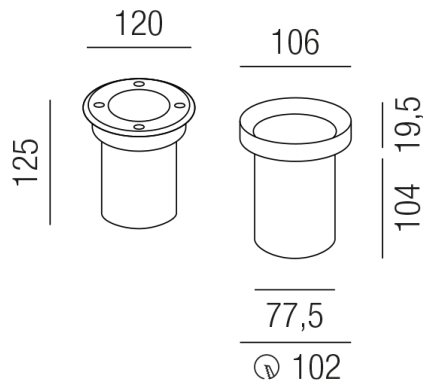

Produktdatenblatt

LED-IES 86362/12

Beschreibung

EL LED-ies

1fl/rund/Edelstahl/Glas transp.

dm120mm/für. 1x GU10 max. 28W

inkl. 2. PG-Verschraubung zum Selbsteinbau

Anschluss 230V Wechselspannung, Schutzklasse I - Elektrische Isolierungsklasse (IEC), Schutzart IP67, Anwendung im Innen- und Außenbereich, Installation auf dem Boden, Lochausschnitt rund: 102mm, 1 seitiger Lichtaustritt - up breitstrahlend, Leuchte geeignet für die Montage auf entflammaren Oberflächen, Energieeffizienzklasse, A - G, CE-Kennzeichnung, überrollbare Leuchte bis 500kg, Lieferung inklusive Einbaudose

Projektbilder - Zusatzbilder - Detailbilder

Technische Änderungen vorbehalten, druck-, scan- und kalibrierungsbedingt sind Farbabweichungen möglich.