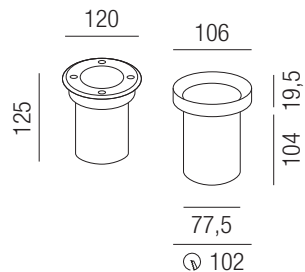

Bestell-Nr.	Euro
86366/5	66,50

Led-ies GU10, 1x GU10 LED 7W

Edelstahl, Glas transparent, inkl. 2. PG13 zum Selbsteinbau

Bestell-Nr.	Euro
86362/12	52,70

Led-ies GU10, 1x GU10 LED 7W

Edelstahl, Glas transparent, inkl. 2. PG13 zum Selbsteinbau