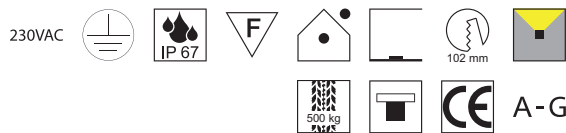

Led-ies small, LED 1W, 86lm, 3000K

Aluminium eloxiert, Glas transparent, bestrombar 350mA, **ohne Netzteil**
- Netzteile ab Seite 92

Bestell-Nr.	Euro
86365/5	64,50

Led-ies small, LED 1W, 86lm, 3000K

Aluminium eloxiert, Glas transparent, bestrombar 350mA, **ohne Netzteil**
- Netzteile ab Seite 92

Bestell-Nr.	Euro
86366/5	66,50

Led-ies GU10, 1x GU10 LED 7W

Edelstahl, Glas transparent, inkl. 2. PG13 zum Selbsteinbau

Bestell-Nr.	Euro
86362/12	52,70

Led-ies GU10, 1x GU10 LED 7W

Edelstahl, Glas transparent, inkl. 2. PG13 zum Selbsteinbau