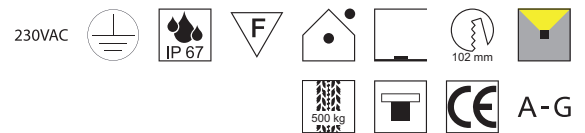

Bestell-Nr.	Euro
86366/5	66,50

Led-ies GU10, 1x GU10 LED 7W

Edelstahl, Glas transparent, inkl. 2. PG13 zum Selbsteinbau

Bestell-Nr.	Euro
86362/12	52,70

Led-ies GU10, 1x GU10 LED 7W

Edelstahl, Glas transparent, inkl. 2. PG13 zum Selbsteinbau