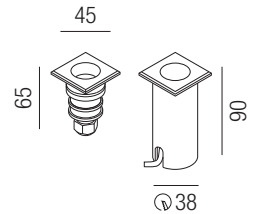

Led-ies small, LED 1W, 86lm, 3000K

Aluminium eloxiert, Glas transparent, bestrombar 350mA, **ohne Netzteil**
- Netzteile ab Seite 92

Bestell-Nr.	Euro
86365/5	64,50

Led-ies small, LED 1W, 86lm, 3000K

Aluminium eloxiert, Glas transparent, bestrombar 350mA, **ohne Netzteil**
- Netzteile ab Seite 92

Bestell-Nr.	Euro
86366/5	66,50

Led-ies GU10, 1x GU10 LED 7W

Edelstahl, Glas transparent, inkl. 2. PG13 zum Selbsteinbau

Bestell-Nr.	Euro
86362/12	52,70

Led-ies GU10, 1x GU10 LED 7W

Edelstahl, Glas transparent, inkl. 2. PG13 zum Selbsteinbau

Bestell-Nr.	Euro
86363/12	56,10