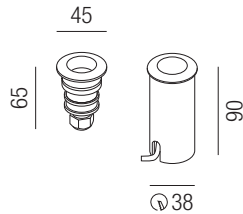

Led-ies small, LED 1W, 86lm, 3000K

Aluminium eloxiert, Glas transparent, bestrombar 350mA, **ohne Netzteil**
- Netzteile ab Seite 92

Bestell-Nr.	Euro
86365/5	64,50

Led-ies small, LED 1W, 86lm, 3000K

Aluminium eloxiert, Glas transparent, bestrombar 350mA, **ohne Netzteil**
- Netzteile ab Seite 92

Bestell-Nr.	Euro
86366/5	66,50

Led-ies GU10, 1x GU10 LED 7W

Edelstahl, Glas transparent, inkl. 2. PG13 zum Selbsteinbau

Bestell-Nr.	Euro
86362/12	52,70

Led-ies GU10, 1x GU10 LED 7W

Edelstahl, Glas transparent, inkl. 2. PG13 zum Selbsteinbau