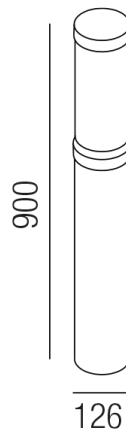

## LYON 87645/90-ALU

### Beschreibung

SL LYON 900 - 3CCT

Alu aluminiumgrau/Diffusor PC opal

LED 21,6W CRI>80/NT ON/OFF

2,7K(1879lm) 3,2K(1937lm) 4K(1995lm)

L126/H900mm/ON-OFF

Anschluss 230V Wechselspannung, Schutzklasse II - Elektrische Isolierungsklasse (IEC), Schutzart IP65, Anwendung im Außenbereich, Installation auf dem Boden, 4 seitiger Lichtaustritt - Rundumlicht (in alle Richtungen), Leuchte geeignet für die Montage auf entflammaren Oberflächen, Netzteil integriert, Betriebsgeräte schaltbar (nicht dimmbar), Farbwiedergabeindex CRI >80, Energieeffizienzklasse, F, CE-Kennzeichnung, integrierter Colorswitch 3 Lichtfarben einstellbar - 2700K, 3200K, 4000K