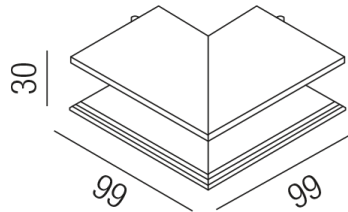

Produktdatenblatt

ARTALIS48 64978-S

Beschreibung

ZUB ARTALIS 48VDC - Aufbau
Eckverbinder Wand-Wand außen/schwarz
L99xB99/H30
CE-Kennzeichnung