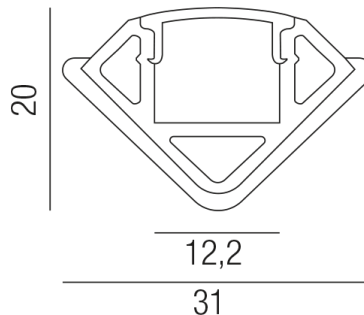

### LED STRIPS 69677/200

### Beschreibung

LED PROFILE - Eckprofil  
Eckprofil/Alu eloxiert/KU opal  
19x19/L2000mm  
für Stripbreite 12,2mm  
inkl. 2 Endstücke und 4 Befestigungsclips