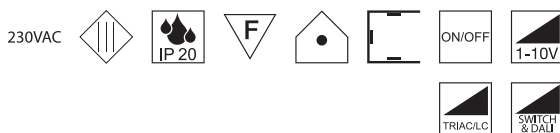

100W Netzteil 24VDC DALI, SWITCH, TRIAC, 1-10V dimmbar

Konstantspannung max. 100W, prim. 200-240VAC

Bestell-Nr. Euro
43LED/584