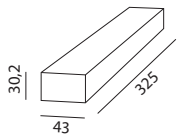

Bestell-Nr. Euro
43LED/468D