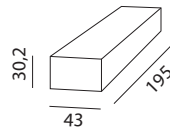

### 35W Netzteil 24VDC DALI dimmbar

Konstantspannung max. 35W, prim. 220-240VAC

Bestell-Nr. Euro  
43LED/465D