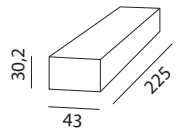

Bestell-Nr. Euro
43LED/466D