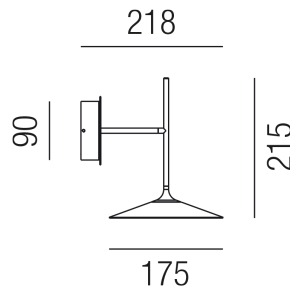

### Beschreibung

WL POE

Metall weiß/Diffuser PMMA

LED 7W 3000K 785lm CRI >80

dm175/AL218/GH215mm/Netzteil schaltbar

Anschluss 230V Wechselspannung, Schutzklasse I - Elektrische Isolierungsklasse (IEC), Schutzart IP20, Anwendung im Innenbereich, Installation an der Wand, 1 seitiger Lichtaustritt - down breitstrahlend, Leuchte geeignet für die Montage auf entflammaren Oberflächen, Netzteil integriert, Betriebsgeräte schaltbar (nicht dimmbar), Farbwiedergabeindex CRI >80, Farbtemperatur von warmweiß 3000K, Energieeffizienzklasse, A+