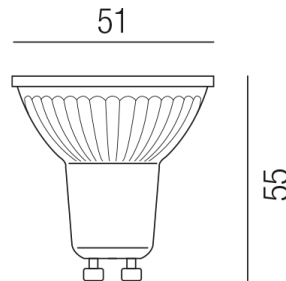

## COB230 LO-COB230-8WDIM-SWW

### Beschreibung

POWER LED COB - 230V - DIMMBAR

1x8,3W GU10/2700K 575lm

dm51/H55mm

Anschluss 230V Wechselspannung, Schutzart IP20, 1 seitiger Lichtaustritt - down breitstrahlend, Abstrahlwinkel 36°, dimmbar, Farbwiedergabeindex CRI >80, Farbtemperatur von superwarmweiß 2700K, Energieeffizienzklasse, A++