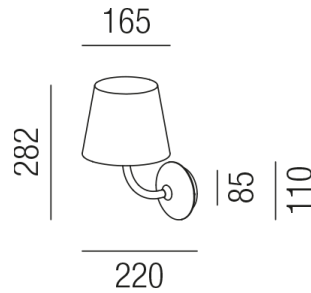

## DONNA 16539/28-ALU

### Beschreibung

WL DONNA - IP65

Downlight/Aluminium alugrau/Diffuser transparent  
dm165/H280/AL220mm/LED 8W 3000K 720lm

Anschluss 230V Wechselspannung, Schutzklasse I - Elektrische Isolierungsklasse (IEC), Schutzart IP65, Anwendung im Innen- und Außenbereich, Installation an der Wand, 1 seitiger Lichtaustritt - down breitstrahlend, Leuchte geeignet für die Montage auf entflammaren Oberflächen, Netzteil integriert, Betriebsgeräte schaltbar (nicht dimmbar), Farbwiedergabeindex CRI >80, Farbtemperatur von warmweiß 3000K, Energieeffizienzklasse, F, CE-Kennzeichnung