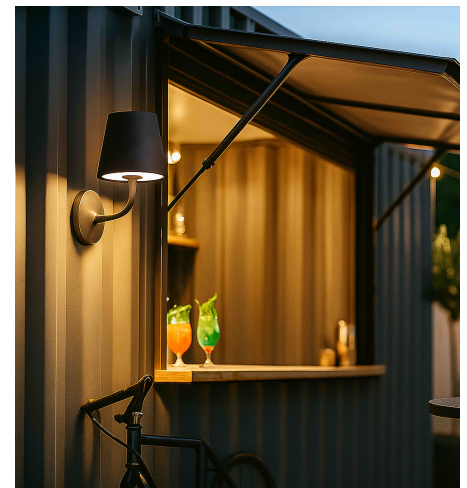

Projektbilder - Zusatzbilder - Detailbilder

Technische Änderungen vorbehalten, druck-, scan- und kalibrierungsbedingt sind Farbabweichungen möglich.