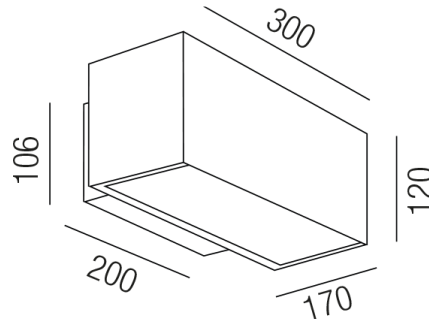

### Beschreibung

WL AFRODITA

weiß/Glas satiniert/Up- oder down

LED 22W 3000K 2144lm CRI >80

300x120/AL 170mm/DALI dimmbar

Anschluss 230V Wechselspannung, Schutzklasse I - Elektrische Isolierungsklasse (IEC), Schutzart IP65, Anwendung im Innen- und Außenbereich, Installation an der Wand, 1 seitiger Lichtaustritt - down breitstrahlend, Abstrahlwinkel 90°, Leuchte geeignet für die Montage auf entflammaren Oberflächen, Netzteil integriert, Betriebsgerät SWITCH & DALI dimmbar, Farbwiedergabeindex CRI >80, Farbtemperatur von warmweiß 3000K, Energieeffizienzklasse, F, CE-Kennzeichnung