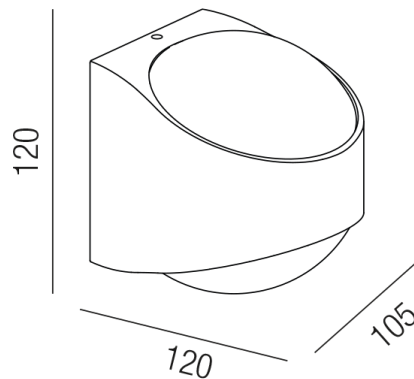

## FELICITY 85981/11-S

### Beschreibung

WL FELICITY - IP65

Up&Downlight/schwarz matt/Glas klar

dm105/H120/AL120mm

2x6W COB 2700K 1090lm 80° CRI>90

Netzteil ON/OFF

Anschluss 230V Wechselspannung, Schutzklasse I - Elektrische Isolierungsklasse (IEC), Schutzart IP65, Anwendung im Innen- und Außenbereich, Installation an der Wand, 2 seitiger Lichtaustritt - down breitstrahlend, up breitstrahlend, Abstrahlwinkel 80°, Leuchte geeignet für die Montage auf entflammaren Oberflächen, Netzteil integriert, Betriebsgeräte schaltbar (nicht dimmbar), Farbwiedergabeindex CRI >90, Farbtemperatur von superwarmweiß 2700K, Energieeffizienzklasse, F, CE-Kennzeichnung