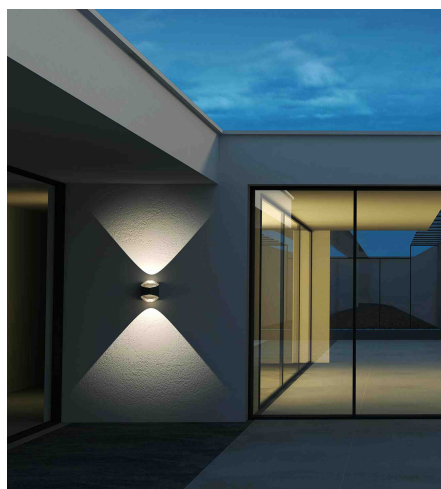

Projektbilder - Zusatzbilder - Detailbilder

Technische Änderungen vorbehalten, druck-, scan- und kalibrierungsbedingt sind Farbabweichungen möglich.