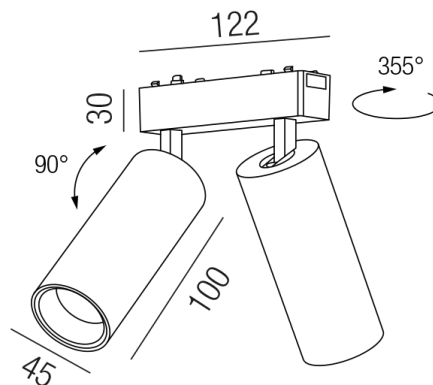

### Beschreibung

STR FORTY8 - duo

schwenkbar/Alu schwarz

2x LED 10W 3000K 1900lm 36° CRI>90

Ø45mm/Netzteil schaltbar

Anschluss 48V Gleichspannung, Schutzklasse III - Elektrische Isolierungsklasse (IEC), Schutzart IP20, Anwendung im Innenbereich, Installation an der Decke, drehbar und schwenkbar, 1 seitiger Lichtaustritt - down breitstrahlend, Abstrahlwinkel 36°, Netzteil integriert, Betriebsgeräte schaltbar (nicht dimmbar), Farbwiedergabeindex CRI >90, Farbtemperatur von warmweiß 3000K, Energieeffizienzklasse, F, CE-Kennzeichnung