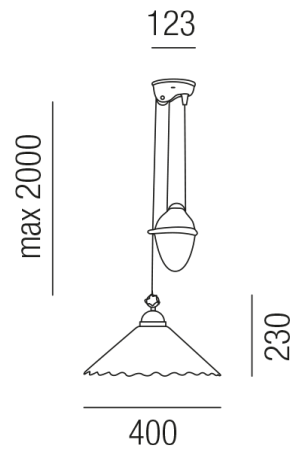

Produktdatenblatt

HANNI 25661/40

Beschreibung

HL HANNI

1fl/Keramikzug/Keramik weiß gemustert

dm400/H230/Kabellänge 2000mm

1x E27 max. 100W

Anschluss 230V Wechselspannung, Schutzklasse I - Elektrische Isolierungsklasse (IEC), Schutzart IP20, Anwendung im Innenbereich, Installation an der Decke, 1 seitiger Lichtaustritt - down breitstrahlend, Leuchte geeignet für die Montage auf entflammaren Oberflächen, Energieeffizienzklasse, A++ - D