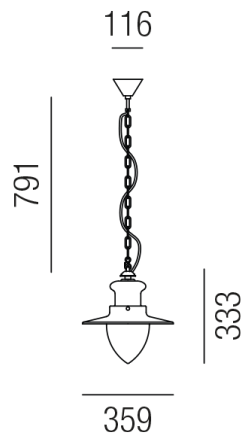

Produktdatenblatt

ATTERSEE 93010/38-A

Beschreibung

HL ATTERSEE

1fl/eisengrau/Glas opal

dm38/H36/1xE27 70W

Anschluss 230V Wechselspannung, Schutzklasse I - Elektrische Isolierungsklasse (IEC), Schutzart IP44, Anwendung im Innen- und Außenbereich, Installation an der Decke, 3 seitiger Lichtaustritt - down breitstrahlend, seitlich breitstrahlend, Leuchte geeignet für die Montage auf entflammaren Oberflächen, Energieeffizienzklasse, A++ - D